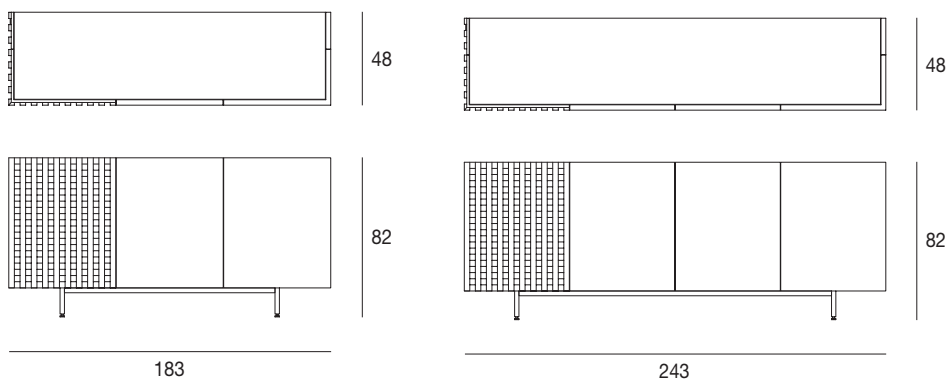

Madia con struttura interna laccata nera opaca. Ante placcate ed in massello di noce canaletto con apertura angolare (solo per ante laterali). Ripiani interni in vetro naturale. Basamento in metallo verniciato color grafite con puntali in ottone. A richiesta, top e/o fondo a specchio bronzato. Sideboard with inner structure black closed pore matt lacquered. Doors veneered and in solid canaletto walnut with corner opening (only for side doors). Inner shelves in clear glass. Metal base painted in graphite color with brass details. On request, top and/or bronze back mirror.